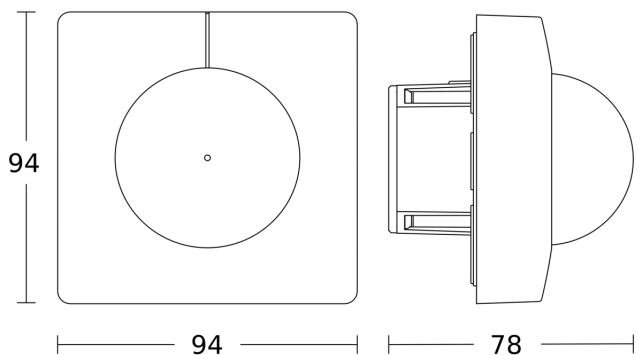

IS 345

COM1 - quadrato, incasso a soffitto
EAN 4007841 079673
Art. n. 079673

Disegno 1

Disegno 2